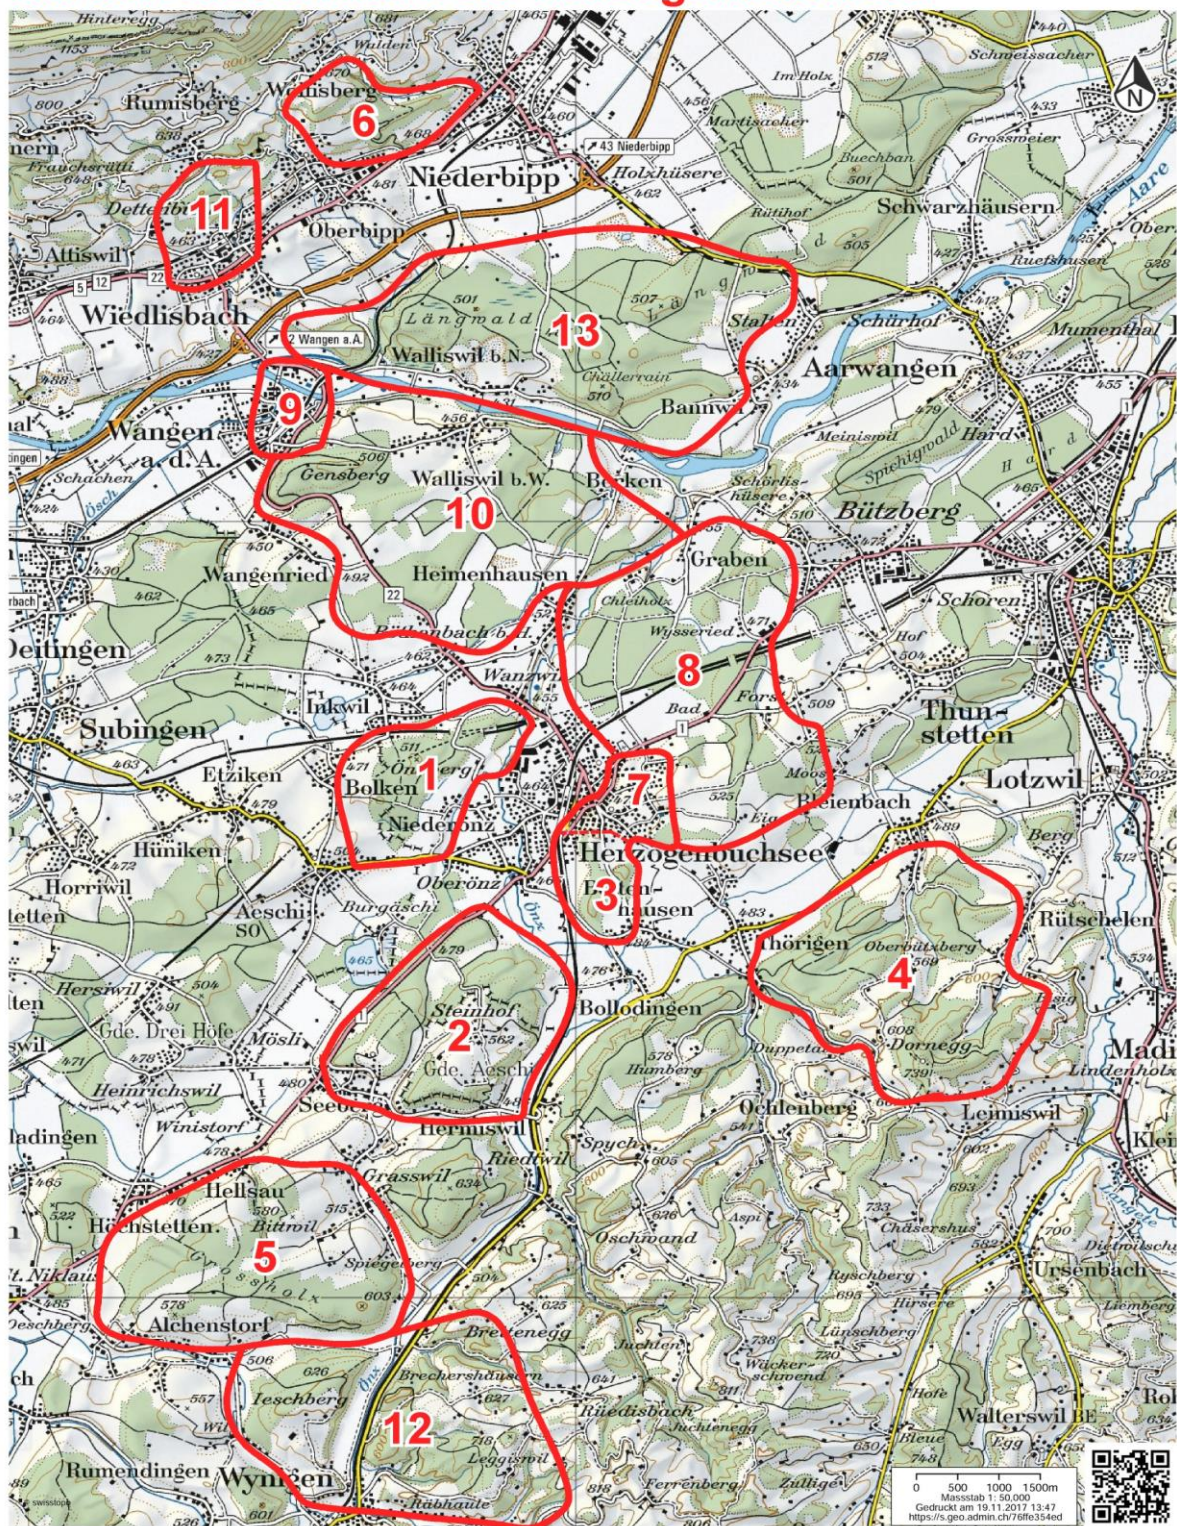

Kartenverzeichnis OLG Herzogenbuchsee

Nr.	Kartenname	Masstab	Jahrgang	Preis CHF
1	Oenzberg	1: 10 000	ab 10.3.2018	3.00
2	Steinhof	1: 10 000	2017	3.50
3	Lööliwald	1: 5 000	2017	2.50
4	Dornegg-Gütsch	1: 10 000	2016	3.50
5	Grossholz	1: 10 000	2012	2.50
6	Rützelen-Chapf	1: 7 500	2012	2.00
7	Herzogenbuchsee	1: 4 000	2011	2.00
8	Unterswald-Oberswald	1: 10 000	2013	2.50
9	Wangen a.A.	1: 4 000	2008	
10	Gensberg-Tannhubel	1: 10 000	2008	gesperrt
11	Wiedlisbach	1: 5 000	2005	
12	Riederewald-Ischberg	1: 10 000	2005	
13	Längwald-West	1: 15 000	1998	

Mittelholz Herzogenbuchsee

Schulhaus Graben

Schulhaus Oenz

Schulhaus Oberbipp

Dorf Oberbipp 1:2000

Schulhaus Wangen a.A.

Schulhaus Wiedlisbach

Sportplatz Rumisberg